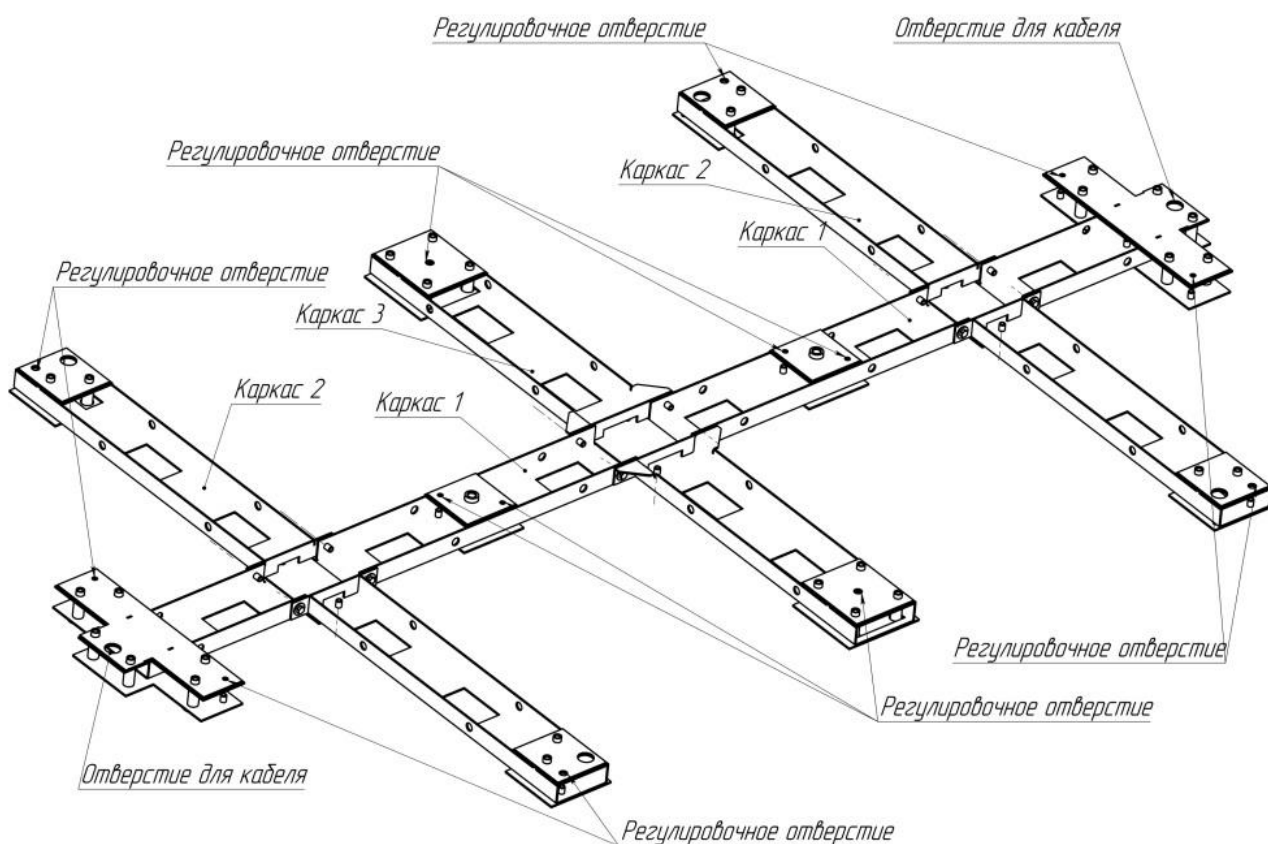

Внимание!

- Перед заливкой рамы бетоном все резьбовые отверстия рамы (точки крепления турникета) необходимо заглушить болтами (из комплекта поставки) для предотвращения попадания в эти отверстия бетона.
- Если установочная поверхность предполагает дополнительное покрытие, например, плиткой - заливка выполняется ниже по уровню с учетом толщины плитки и клеящего раствора.

11. При заливке контролируйте заполнение всего объема фундаментной площадки, включая объемы под рамой. Выдержка залитой площадки перед началом монтажа определяется климатическими условиями и маркой бетона.

Рисунок 2. Схема сборки рамы.