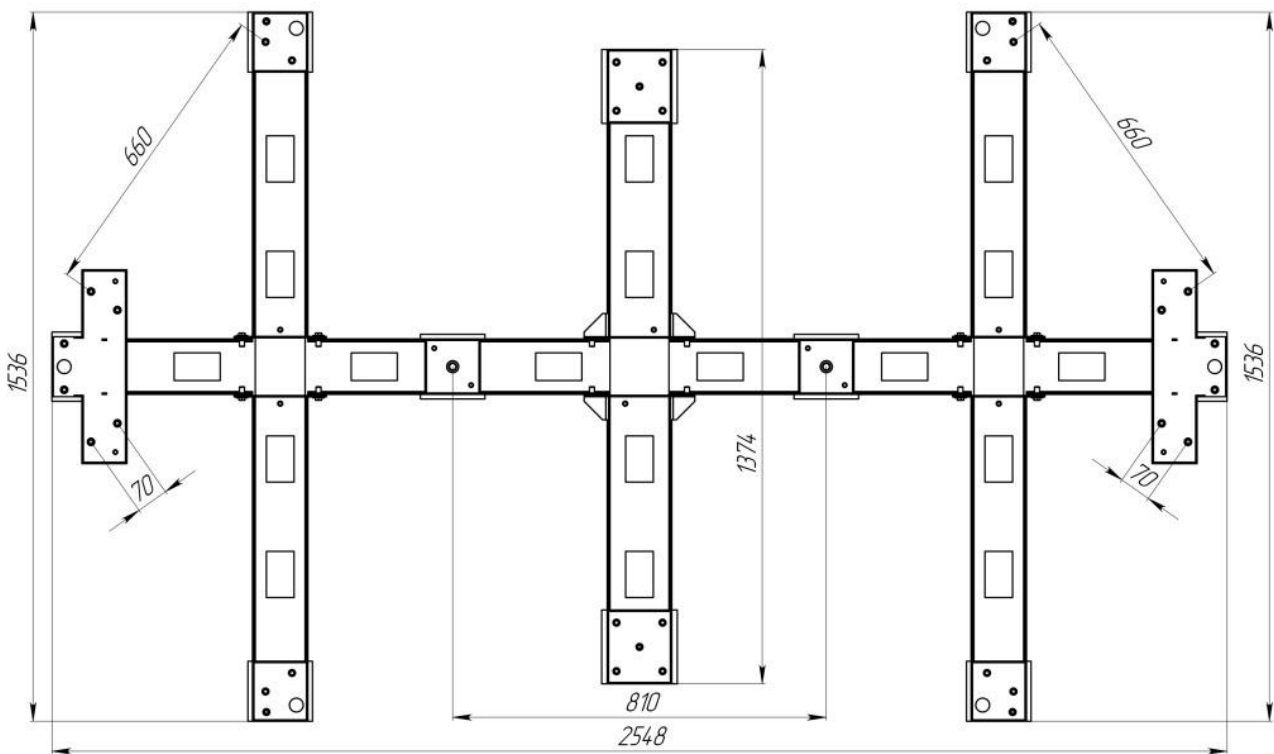

## 1 ОБЩИЕ СВЕДЕНИЯ

Рама монтажная **PERCo-RF-20** (далее – рама) предназначена для установки на ней любой модификации турникета полноростового **PERCo-RTD-20** с целью повышения качества монтажа турникета и, соответственно, надежности его работы в процессе эксплуатации.

Габаритные размеры рамы монтажной в сборе (см. рис. 1):

(длина × ширина × высота), мм ..... 2548×1536×65  
 Масса (нетто), кг ..... не более 50

Рисунок 1. Габаритные и установочные размеры рамы

## 2 КОМПЛЕКТ ПОСТАВКИ